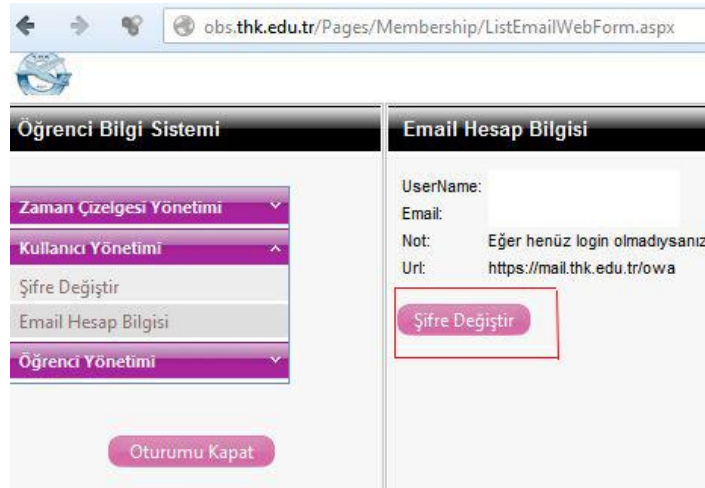

NOT: T.C. Uyruklu öğrenciler “T.C. Kimlik No” kısmına kimlik no larını, Yabancı uyruklu öğrenciler ise “Yabancı Kimlik No” larını girmeleri gerekmektedir.

NOT: Bu şifre **sadece** obs.thk.edu.tr adresine giriş ve Öğrenci Bilgi Sistemi işlemleri içindir. Öğrenci e-posta ve kablosuz ağ kullanımı için gerekli olan şifreleri almak için aşağıdaki adımları uygulayınız.

ÖĞRENCİ E-POSTA ve ŞİFRE OLUŞTURULMASI

1. AŞAMA

@**thk.edu.tr** uzantılı öğrenci e-posta hesabı oluşturmak için öncelikle **obs.thk.edu.tr** adresine giriş yapılır.

Sisteme giriş yapıldıktan sonra ekranın sol bölümünde yer alan menüde Kullanıcı **Yönetimi > Email Hesap Bilgisi** menüsüne tıklanır. Posta hesabını oluşturmak için aşağıdaki resimde görülen “Mail Hesabı Oluştur” butonuna tıklayarak mail hesabı oluşturulur.

2. AŞAMA

Öğrenci e-posta adresi oluşturulması işleminin ardından, e-posta adresi için şifre oluşturma işlemi uygulanmalıdır.

Kullanıcı Yönetimi > Email Hesap Bilgisi menüsüne tıklanır, karşımıza gelen ekranda **“Şifre Değiştir”** butonuna tıklanır.