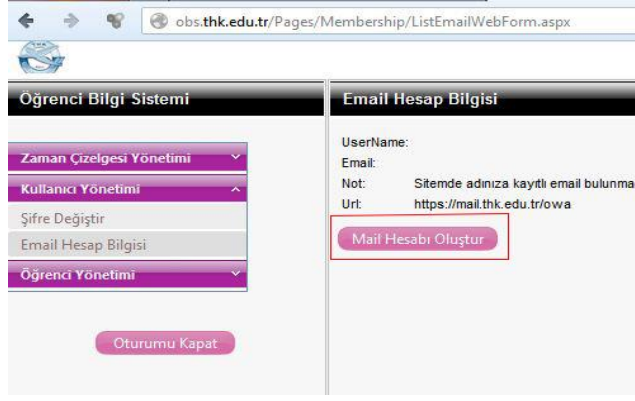

2. AŞAMA

Öğrenci e-posta adresi oluşturulması işleminin ardından, e-posta adresi için şifre oluşturma işlemi uygulanmalıdır.

Kullanıcı Yönetimi > Email Hesap Bilgisi menüsüne tıklanır, karşımıza gelen ekranda **“Şifre Değiştir”** butonuna tıklanır.

Karşımıza gelen ekranda, sistem tarafından istenilen kombinasyon formatına uygun olarak öğrenci şifresi oluşturulur.

NOT: Öğrenci e-posta adresi isim.soyisim@thk.edu.tr formatındadır.

Öğrenci e-posta hesabına oturum açmak için gereken **Kullanıcı Adı:** **sogrencino** formatındadır.